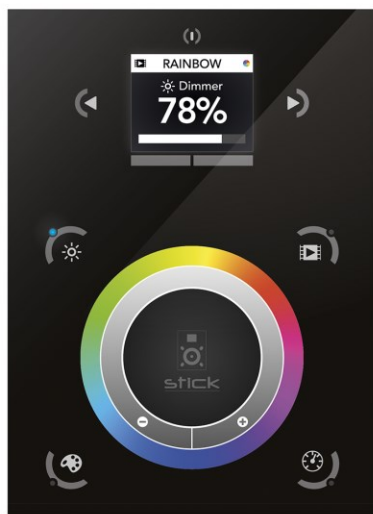

МЕБЕЛЬНАЯ ПОДСВЕТКА

Как основное освещение

LEDERON

LEDERON

Светодиодная лента

Мощность: 28,8 Вт/метр
Напряжение питания: 24V
Цвет свечения: белый
Защита: IP 20

CE ROHS

D2000

Лента LED LDS 5050 120 RGB IP20 2D(two line) 12V

Количество светодиодов /метр: 120

Размер диода, мм : 5 × 5

Напряжение питания: 12V

Цвет свечения: RGB

Защита: IP 20

КОНТРОЛЛЕРЫ ДЛЯ СВЕТОДИОДНОЙ ЛЕНТЫ

Сенсорный DMX контроллер STICK-DE3 в черном корпусе

Сенсорный DMX контроллер STICK-DE3 в белом корпусе

Контроллер управления температурой LD-touch panel color temperature 27960

Контроллер RGB в виде сенсорной панели LD-full color panel 27959

В нашем ассортименте широкий выбор контроллеров: RGB контроллеры, DMX контроллеры, WIFI, MUSIC, MAGIC, контроллеры на стену, диммеры и переключатели, усилители RGB сигнала.