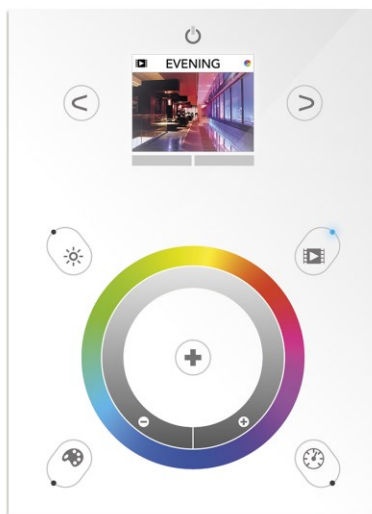

Лента LED LDS 5050 120 RGB IP20 2D(two line) 12V

Количество светодиодов /метр: 120

Размер диода, мм : 5 × 5

Напряжение питания: 12V

Цвет свечения: RGB

Защита: IP 20

КОНТРОЛЛЕРЫ ДЛЯ СВЕТОДИОДНОЙ ЛЕНТЫ

Сенсорный DMX контроллер STICK-DE3 в черном корпусе

Сенсорный DMX контроллер STICK-DE3 в белом корпусе

Контроллер управления температурой LD-touch panel color temperature 27960

Контроллер RGB в виде сенсорной панели LD-full color panel 27959

В нашем ассортименте широкий выбор контроллеров: RGB контроллеры, DMX контроллеры, WIFI, MUSIC, MAGIC, контроллеры на стену, диммеры и переключатели, усилители RGB сигнала.